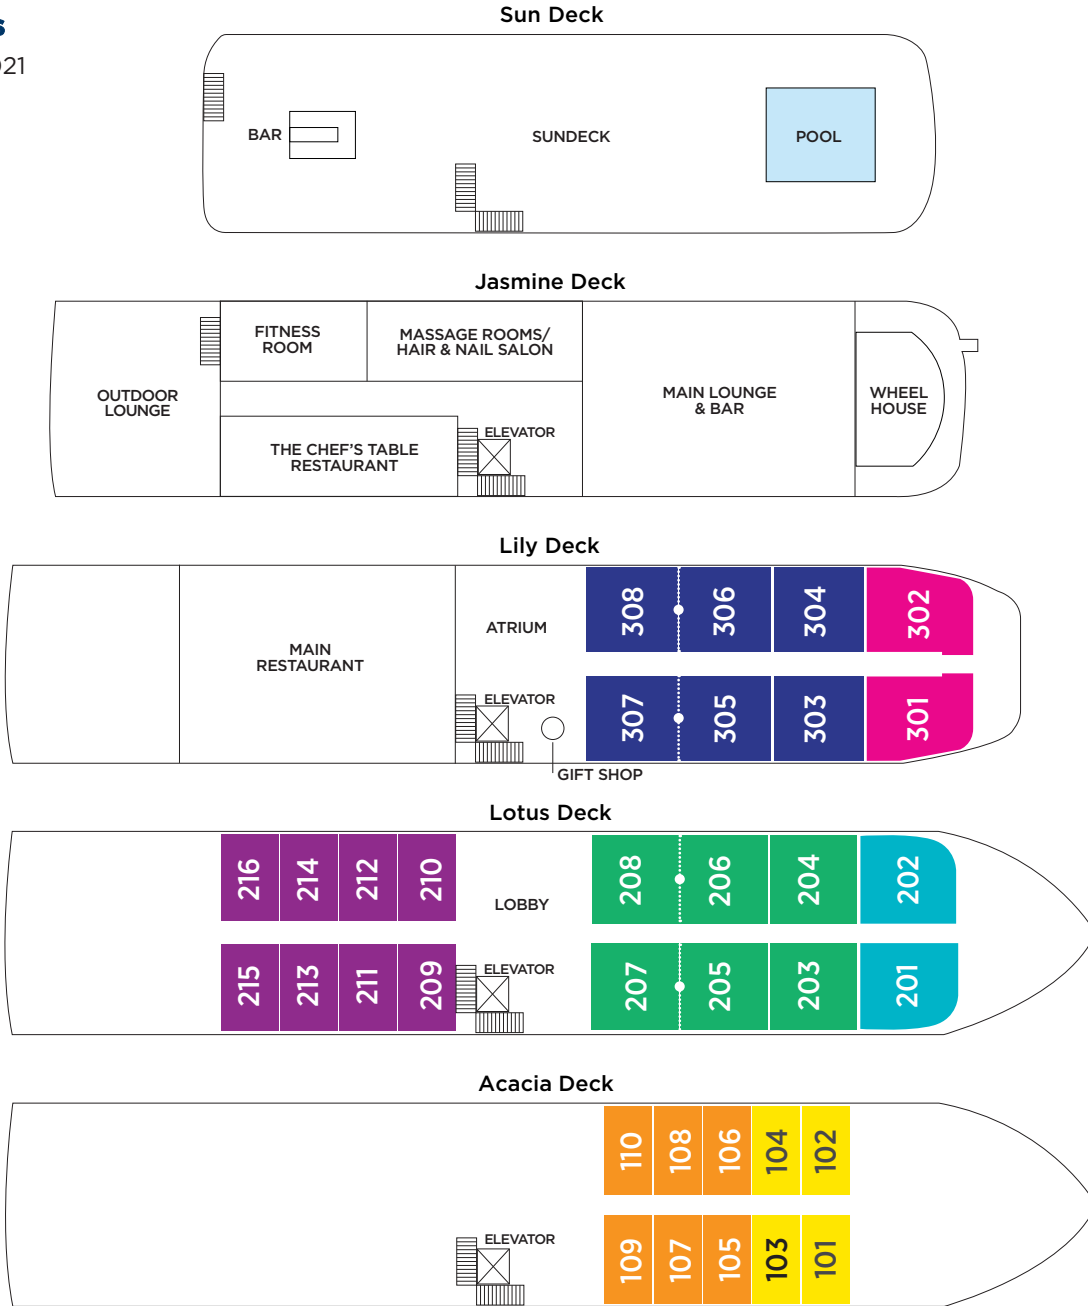

AMADAHLIA

Datos técnicos

Re-construido: 2021

Largo: 236 ft.

Ancho: 43 ft.

Tripulación: 62

Suites: 16

Camarotes: 18

Pasajeros: 68

Registro: Egypt

Planos del barco sujetos a cambios.

Grand Suite	Lily Deck Balcón francés y exterior- 430 sq. ft.
Master Suite	Lotus Deck Balcón francés- 400 sq. ft.
Cat. SA Suite	Lily Deck Balcón francés y exterior - 370 sq. ft.
Cat. SB Suite	Lotus Deck Balcón francés y exterior- 370 sq. ft.
Cat. C	Lotus Deck Balcón francés - 226 sq. ft.
Cat. D	Acacia Deck Ventana- 194 sq. ft.
Cat. E	Acacia Deck Ventana - 194 sq. ft.

Camarotes separados pero que se pueden conectar